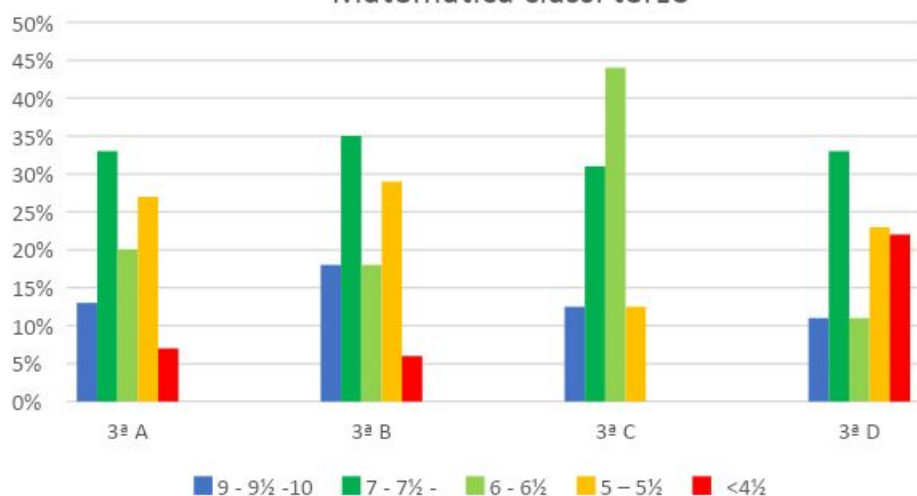

Matematica classi terze

INGLESE 3ª	9 - 9½ - 10	7 - 7½ - 8 - 8½	6 - 6½	5 - 5½	<4½
Livigno 3ª A	13%	33%	20%	27%	7%
Livigno	18%	35%	18%	29%	6%