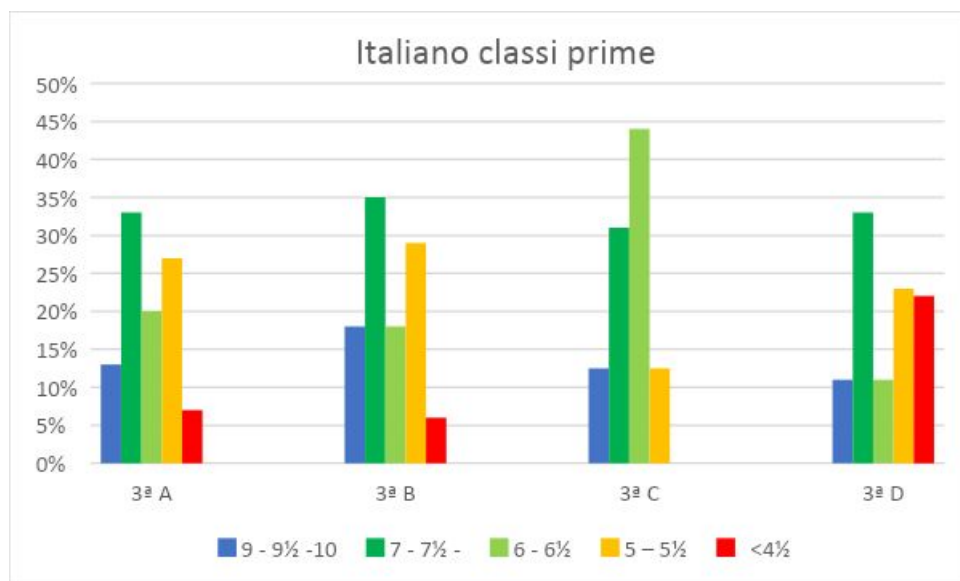

Risultati delle prove comuni secondo quadrimestre

CLASSI PRIME

LINGUA ITALIANA

ITALIANO 1 ^a	9 - 9½ -10	7 - 7½ - 8 - 8½	6 - 6½	5 - 5½	<4½
Livigno 1 ^a A(Comprensione +Grammatica)	15%	60%	15%	5%	5%
Livigno 1 ^a B(Comprensione +Grammatica)	13,04%	56,5%	17,3%	8,6%	4,3%
Livigno 1 ^a C(Comprensione +Grammatica)	22%	48%	26%	4%	
Livigno 1 ^a D(Comprensione +Grammatica)	33%	43%	19%	5%	

STORIA 1ª	9 - 9½ -10	7 - 7½ - 8 - 8½	6 - 6½	5 - 5½	<4½
Livigno 1ª A		4%	20%	4%	70%
Livigno 1ª B		8,6%	8,6%	17,3%	65,2%
Livigno 1ª C		17%	26%	13%	44%
Livigno 1ª D		14%	19%	29%	38%

GEOGRAFIA 1ª	9 - 9½ -10	7 - 7½ - 8 - 8½	6 - 6½	5 - 5½	<4½
Livigno 1ª A	5%	40%	20%	20%	10%
Livigno 1ª B	9%	50%	18%	9%	14%
Livigno 1ª C		28%	6%	38	28%
Livigno 1ª D	5%	48%	14%	10%	22%