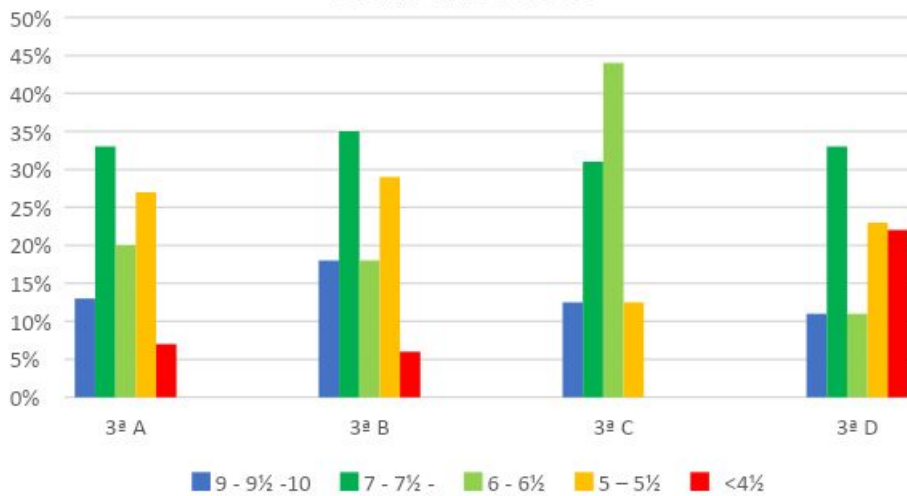

CLASSI TERZE

LINGUA ITALIANA

ITALIANO 2 ^a	9 - 9½ -10	7 - 7½ - 8 - 8½	6 - 6½	5 - 5½	<4½
Livigno 3 ^a A(Letteratura)	12%	38%	19%	6%	25%
Livigno 3 ^a B(Letteratura)	11%	6%	34%	27%	22%
Livigno 3 ^a C(Letteratura)	35%	35%	12%	6%	12%
Livigno 3 ^a D(Letteratura)	11%	50%	17%	11%	11%

STORIA 3 ^a	9 - 9½ -10	7 - 7½ - 8 - 8½	6 - 6½	5 - 5½	<4½
Livigno 3 ^a A	25%	44%	19%	0	12%
Livigno 3 ^a B	6%	67%	22%	0	5%
Livigno 3 ^a C	12%	70%	18%	0	0
Livigno 3 ^a D		56%	39%	5%	

Storia classi terze

GEOGRAFIA 3 ^a	9 - 9½ -10	7 - 7½ - 8 - 8½	6 - 6½	5 - 5½	<4½
Livigno 3 ^a A		25%	50%	25%	0
Livigno 3 ^a B		33%	50%	17%	
Livigno 3 ^a C	12%	41%	23,50%	23,50%	
Livigno 3 ^a D		33%	39%	28%	