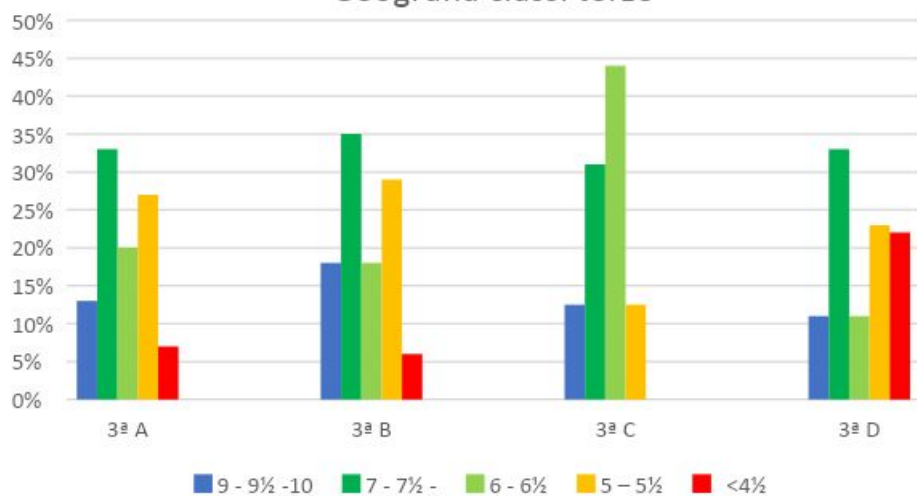

Geografia classi terze

MATEMATICA 3ª	9 - 9½ - 10	7 - 7½ - 8 - 8½	6 - 6½	5 - 5½	<4½
Livigno 3ª A		7%	13%	53%	27%
Livigno 3ª B	6%	35%	35%	6%	18%
Livigno 3ª C	6,5%	6,5%	25%	37%	25%
Livigno 3ª D	22%	28%	17%	5%	28%