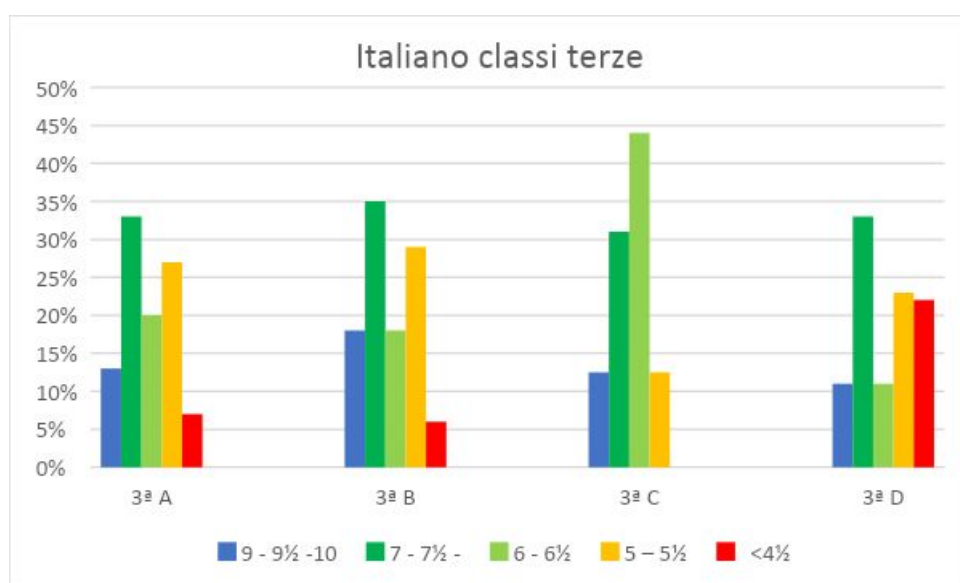

MATEMATICA 2ª	9 - 9½ - 10	7 - 7½ - 8 - 8½	6 - 6½	5 - 5½	<4½
Livigno 2ª A	0%	37%	22%	26%	15%
Livigno 2ª B	0%	24%	14%	38%	24%

Livigno 2ª C	0%	32%	10%	20%	38%
Livigno 2ª D	0%	23%	5%	18%	54%

Matematica classi seconde

INGLESE 2	9 - 9½ -10	7 - 7½ - 8 - 8½	6 - 6½	5 - 5½	<4½
Livigno 2ª A	14%	29%	29%	14%	10%
Livigno 2ª B		33%	25%	8%	25%
Livigno 2ª C	5%	27%	23%	13%	32%
Livigno 2ª D	8%	39%	9%	22%	22%

Inglese classi seconde

CLASSI TERZE

LINGUA ITALIANA

ITALIANO 2 ^a	9 - 9½ -10	7 - 7½ - 8 - 8½	6 - 6½	5 - 5½	<4½
Livigno 3 ^a A(Letteratura)	12%	38%	19%	6%	25%
Livigno 3 ^a B(Letteratura)	11%	6%	34%	27%	22%
Livigno 3 ^a C(Letteratura)	35%	35%	12%	6%	12%
Livigno 3 ^a D(Letteratura)	11%	50%	17%	11%	11%