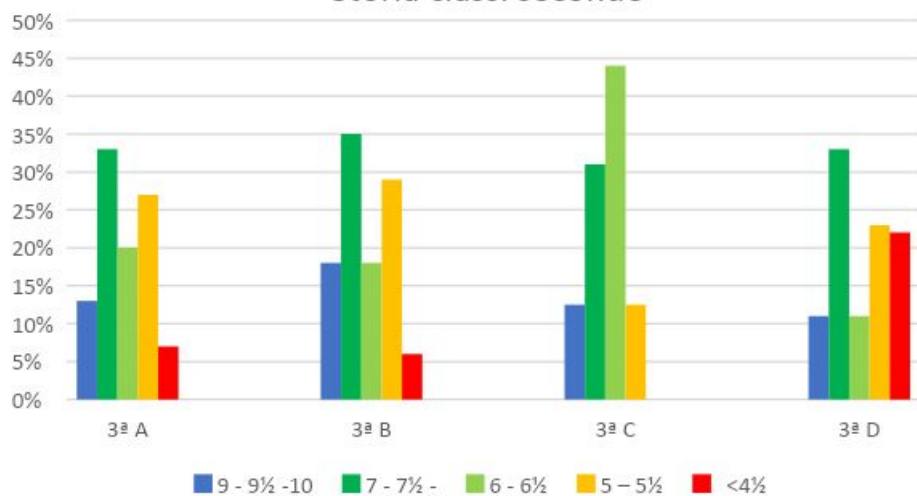

Inglese classi prime

CLASSI SECONDE

LINGUA ITALIANA

ITALIANO 2 ^a	9 - 9½ -10	7 - 7½ - 8 - 8½	6 - 6½	5 - 5½	<4½
Livigno 2 ^a A(Comprensione +Grammatica)		53%	21%	26%	
Livigno 2 ^a B(Comprensione +Grammatica)	4%	78%	9%	9%	
Livigno 2 ^a C(Comprensione +Grammatica)	4%	61%	18%	13%	4%
Livigno 2 ^a D(Comprensione +Grammatica)		48%	35%	17%	

Italiano classi seconde

STORIA 2ª	9 - 9½ - 10	7 - 7½ - 8 - 8½	6 - 6½	5 - 5½	<4½
Livigno 2ª A		32%	21%	26%	21%
Livigno 2ª B		69%	9%	18%	4%
Livigno 2ª C		26%	26%	26%	20%
Livigno 2ª D		4%	4%	40%	52%

Storia classi seconde