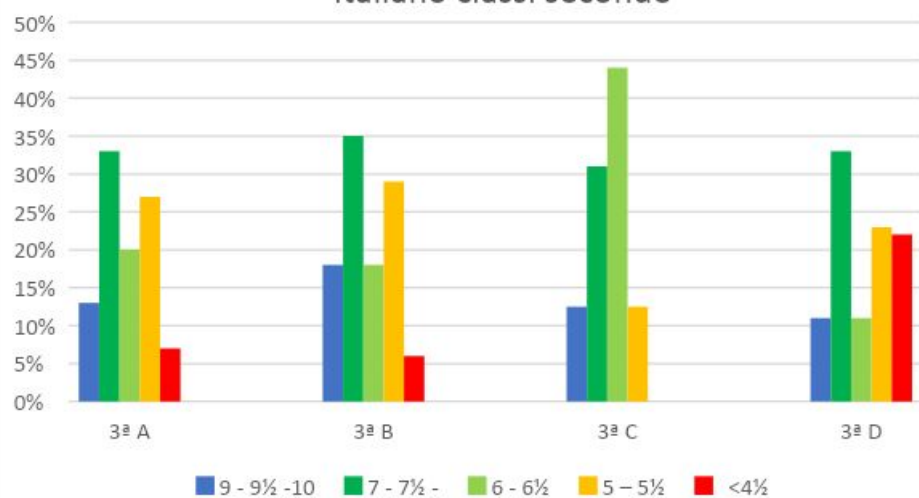

Inglese classi prime

CLASSI SECONDE

LINGUA ITALIANA

ITALIANO 2 ^a	9 - 9½ -10	7 - 7½ - 8 - 8½	6 - 6½	5 - 5½	<4½
Livigno 2 ^a A(Comprensione +Grammatica)		53%	21%	26%	
Livigno 2 ^a B(Comprensione +Grammatica)	4%	78%	9%	9%	
Livigno 2 ^a C(Comprensione +Grammatica)	4%	61%	18%	13%	4%
Livigno 2 ^a D(Comprensione +Grammatica)		48%	35%	17%	

Italiano classi seconde

STORIA 2ª	9 - 9½ - 10	7 - 7½ - 8 - 8½	6 - 6½	5 - 5½	<4½
Livigno 2ª A		32%	21%	26%	21%
Livigno 2ª B		69%	9%	18%	4%
Livigno 2ª C		26%	26%	26%	20%
Livigno 2ª D		4%	4%	40%	52%

Storia classi seconde