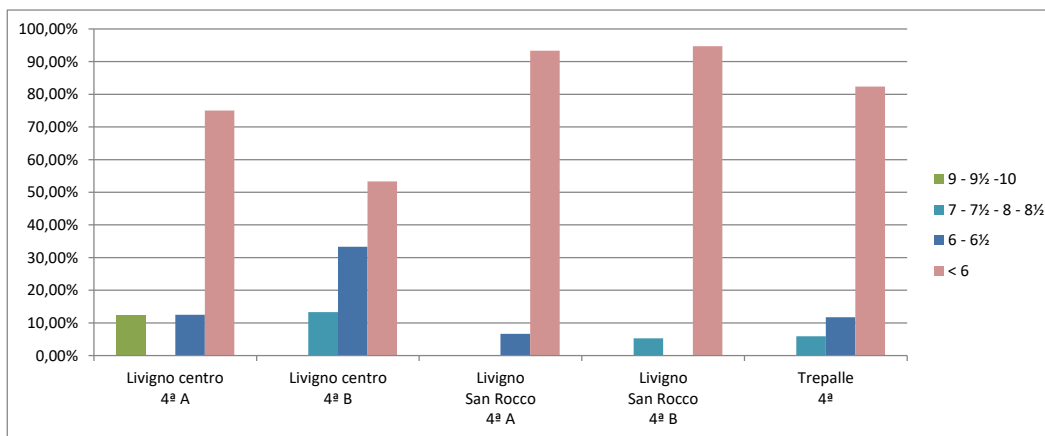

TABULAZIONE PROVE INTERMEDIE DI ISTITUTO 2017/2018

Inglese

INGLESE 3 ^a	9 - 9½ -10	7 - 7½ - 8 - 8½	6 - 6½	< 6
Livigno centro 3 ^a A	0,00%	21,05%	21,05%	57,89%
Livigno centro 3 ^a B	0,00%	22,22%	11,11%	66,67%
Livigno San Rocco 3 ^a A	0,00%	30,77%	0,00%	69,23%
Livigno San Rocco 3 ^a B	0,00%	21,43%	28,57%	50,00%
Trepalle 3 ^a	7,14%	28,57%	7,14%	57,14%

CLASSI QUARTE

Lingua italiana

ITALIANO 4 ^a	9 - 9½ -10	7 - 7½ - 8 - 8½	6 - 6½	< 6
Livigno centro 4 ^a A	18,75%	62,50%	6,25%	12,50%
Livigno centro 4 ^a B	18,75%	56,25%	18,75%	6,25%
Livigno San Rocco 4 ^a A	18,75%	62,50%	12,50%	6,25%
Livigno San Rocco 4 ^a B	26,32%	57,89%	15,79%	0,00%
Trepalle 4 ^a	11,76%	64,71%	11,76%	11,76%

TABULAZIONE PROVE INTERMEDIE DI ISTITUTO 2017/2018

Matematica

MATEMATICA 4 ^a	9 - 9½ -10	7 - 7½ - 8 - 8½	6 - 6½	< 6
Livigno centro 4 ^a A	12,50%	0,00%	12,50%	75,00%
Livigno centro 4 ^a B	0,00%	13,33%	33,33%	53,33%
Livigno San Rocco 4 ^a A	0,00%	0,00%	6,67%	93,33%
Livigno San Rocco 4 ^a B	0,00%	5,26%	0,00%	94,74%
Trepalle 4 ^a	0,00%	5,88%	11,76%	82,35%