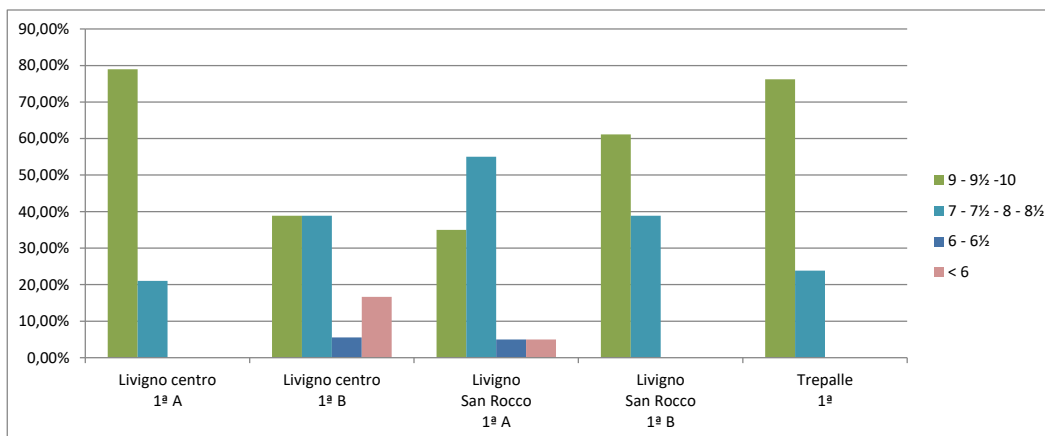

TABULAZIONE PROVE INTERMEDIE DI ISTITUTO 2017/2018

Storia

STORIA 1 ^a	9 - 9½ -10	7 - 7½ - 8 - 8½	6 - 6½	< 6
Livigno centro 1 ^a A	45,00%	30,00%	20,00%	5,00%
Livigno centro 1 ^a B	44,44%	44,44%	0,00%	11,11%
Livigno San Rocco 1 ^a A	75,00%	15,00%	0,00%	10,00%
Livigno San Rocco 1 ^a B	50,00%	40,00%	0,00%	10,00%
Trepalle 1 ^a	23,81%	66,67%	9,52%	0,00%

Geografia

GEOGRAFIA 1 ^a	9 - 9½ -10	7 - 7½ - 8 - 8½	6 - 6½	< 6
Livigno centro 1 ^a A	100,00%	0,00%	0,00%	0,00%
Livigno centro 1 ^a B	94,74%	5,26%	0,00%	0,00%
Livigno San Rocco 1 ^a A	85,71%	14,29%	0,00%	0,00%
Livigno San Rocco 1 ^a B	84,21%	15,79%	0,00%	0,00%
Trepalle 1 ^a	86,36%	13,64%	0,00%	0,00%

TABULAZIONE PROVE INTERMEDIE DI ISTITUTO 2017/2018

Inglese

INGLESE 1 ^a	9 - 9½ -10	7 - 7½ - 8 - 8½	6 - 6½	< 6
Livigno centro 1 ^a A	78,95%	21,05%	0,00%	0,00%
Livigno centro 1 ^a B	38,89%	38,89%	5,56%	16,67%
Livigno San Rocco 1 ^a A	35,00%	55,00%	5,00%	5,00%
Livigno San Rocco 1 ^a B	61,11%	38,89%	0,00%	0,00%
Trepalle 1 ^a	76,19%	23,81%	0,00%	0,00%

CLASSI SECONDE

Lingua italiana

ITALIANO 2 ^a	9 - 9½ -10	7 - 7½ - 8 - 8½	6 - 6½	< 6
Livigno centro 2 ^a A	70,00%	15,00%	10,00%	5,00%
Livigno centro 2 ^a B	43,75%	25,00%	6,25%	25,00%
Livigno San Rocco 2 ^a A	23,53%	47,06%	5,88%	23,53%
Livigno San Rocco 2 ^a B	20,00%	40,00%	20,00%	20,00%
Trepalle 2 ^a	16,67%	66,67%	5,56%	11,11%