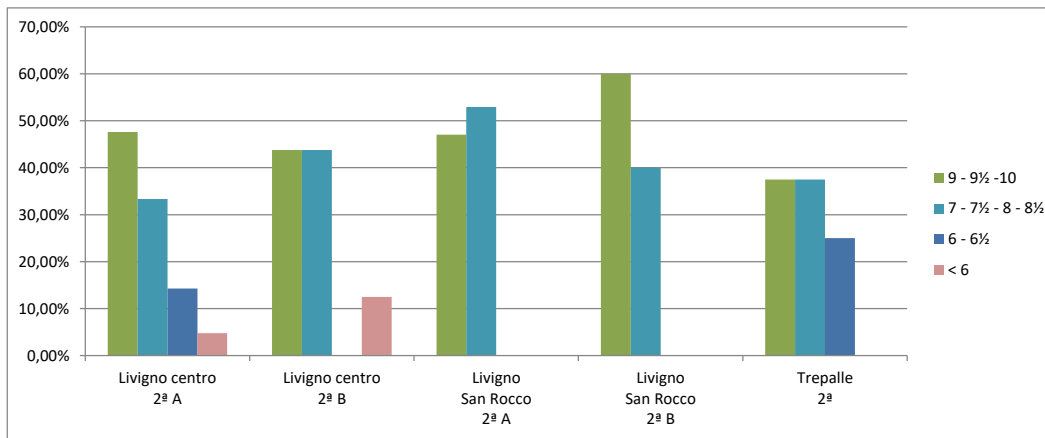

TABULAZIONE PROVE INTERMEDIE DI ISTITUTO 2017/2018

Matematica

MATEMATICA 2 ^a	9 - 9½ -10	7 - 7½ - 8 - 8½	6 - 6½	< 6
Livigno centro 2 ^a A	10,53%	52,63%	5,26%	31,58%
Livigno centro 2 ^a B	14,29%	42,86%	0,00%	42,86%
Livigno San Rocco 2 ^a A	5,88%	41,18%	5,88%	47,06%
Livigno San Rocco 2 ^a B	0,00%	53,33%	26,67%	20,00%
Trepalle 2 ^a	17,65%	52,94%	23,53%	5,88%

Storia

STORIA 2 ^a	9 - 9½ -10	7 - 7½ - 8 - 8½	6 - 6½	< 6
Livigno centro 2 ^a A	14,29%	38,10%	0,00%	47,62%
Livigno centro 2 ^a B	6,25%	18,75%	31,25%	43,75%
Livigno San Rocco 2 ^a A	0,00%	41,18%	5,88%	52,94%
Livigno San Rocco 2 ^a B	7,14%	21,43%	21,43%	50,00%
Trepalle 2 ^a	6,25%	31,25%	12,50%	50,00%

TABULAZIONE PROVE INTERMEDIE DI ISTITUTO 2017/2018

Geografia

GEOGRAFIA 2 ^a	9 - 9½ -10	7 - 7½ - 8 - 8½	6 - 6½	< 6
Livigno centro 2 ^a A	47,62%	33,33%	14,29%	4,76%
Livigno centro 2 ^a B	43,75%	43,75%	0,00%	12,50%
Livigno San Rocco 2 ^a A	47,06%	52,94%	0,00%	0,00%
Livigno San Rocco 2 ^a B	60,00%	40,00%	0,00%	0,00%
Trepalle 2 ^a	37,50%	37,50%	25,00%	0,00%