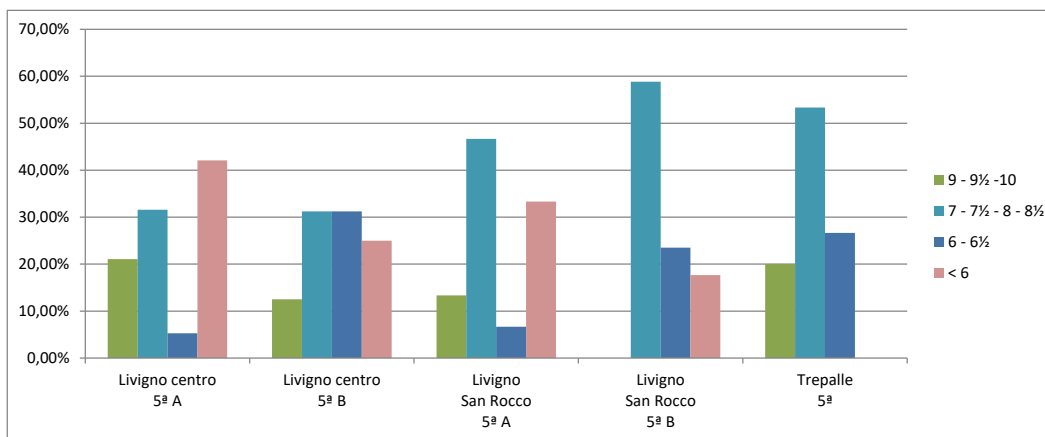

Matematica

MATEMATICA 5 ^a	9 - 9½ - 10	7 - 7½ - 8 - 8½	6 - 6½	< 6
Livigno centro 5 ^a A	0,00%	50,00%	11,11%	38,89%
Livigno centro 5 ^a B	0,00%	50,00%	6,25%	43,75%
Livigno San Rocco 5 ^a A	6,67%	33,33%	6,67%	53,33%
Livigno San Rocco 5 ^a B	0,00%	17,65%	23,53%	58,82%
Trepalle 5 ^a	0,00%	13,33%	13,33%	73,33%

TABULAZIONE PROVE INTERMEDIE DI ISTITUTO 2017/2018

Storia

STORIA 5ª	9 - 9½ -10	7 - 7½ - 8 - 8½	6 - 6½	< 6
Livigno centro 5ª A	11,11%	27,78%	22,22%	38,89%
Livigno centro 5ª B	11,76%	35,29%	29,41%	23,53%
Livigno San Rocco 5ª A	0,00%	40,00%	40,00%	20,00%
Livigno San Rocco 5ª B	0,00%	41,18%	11,76%	47,06%
Trepalle 5ª	26,67%	33,33%	40,00%	0,00%

Geografia

GEOGRAFIA 5ª	9 - 9½ -10	7 - 7½ - 8 - 8½	6 - 6½	< 6
Livigno centro 5ª A	21,05%	31,58%	5,26%	42,11%
Livigno centro 5ª B	12,50%	31,25%	31,25%	25,00%
Livigno San Rocco 5ª A	13,33%	46,67%	6,67%	33,33%
Livigno San Rocco 5ª B	0,00%	58,82%	23,53%	17,65%
Trepalle 5ª	20,00%	53,33%	26,67%	0,00%

TABULAZIONE PROVE INTERMEDIE DI ISTITUTO 2017/2018

Inglese

INGLESE 5^a	9 - 9½ -10	7 - 7½ - 8 - 8½	6 - 6½	< 6
Livigno centro 5^a A	18,75%	50,00%	18,75%	12,50%
Livigno centro 5^a B	29,41%	41,18%	17,65%	11,76%
Livigno San Rocco 5^a A	18,18%	45,45%	27,27%	9,09%
Livigno San Rocco 5^a B	50,00%	16,67%	33,33%	0,00%
Trepalle 5^a	15,38%	53,85%	15,38%	15,38%