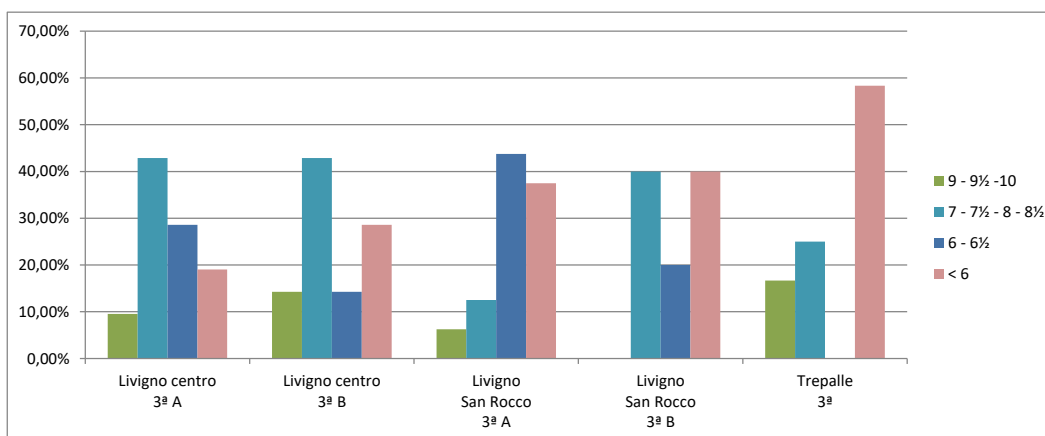

Inglese

INGLESE 2 ^a	9 - 9½ -10	7 - 7½ - 8 - 8½	6 - 6½	< 6
Livigno centro 2 ^a A	38,10%	57,14%	0,00%	4,76%
Livigno centro 2 ^a B	12,50%	43,75%	25,00%	18,75%
Livigno San Rocco 2 ^a A	31,25%	37,50%	31,25%	0,00%
Livigno San Rocco 2 ^a B	20,00%	46,67%	20,00%	13,33%
Trepalle 2 ^a	38,89%	44,44%	16,67%	0,00%

TABULAZIONE PROVE INTERMEDIE DI ISTITUTO 2017/2018

CLASSI TERZE

Lingua italiana

ITALIANO 3 ^a	9 - 9½ -10	7 - 7½ - 8 - 8½	6 - 6½	< 6
Livigno centro 3 ^a A	19,05%	47,62%	14,29%	19,05%
Livigno centro 3 ^a B	14,29%	47,62%	4,76%	33,33%
Livigno San Rocco 3 ^a A	53,85%	30,77%	0,00%	15,38%
Livigno San Rocco 3 ^a B	20,00%	73,33%	0,00%	6,67%
Trepalle 3 ^a	25,00%	8,33%	0,00%	66,67%

Matematica

MATEMATICA 3 ^a	9 - 9½ -10	7 - 7½ - 8 - 8½	6 - 6½	< 6
Livigno centro 3 ^a A	9,52%	42,86%	28,57%	19,05%
Livigno centro 3 ^a B	14,29%	42,86%	14,29%	28,57%
Livigno San Rocco 3 ^a A	6,25%	12,50%	43,75%	37,50%
Livigno San Rocco 3 ^a B	0,00%	40,00%	20,00%	40,00%
Trepalle 3 ^a	16,67%	25,00%	0,00%	58,33%

TABULAZIONE PROVE INTERMEDIE DI ISTITUTO 2017/2018

Storia

STORIA 3 ^a	9 - 9½ -10	7 - 7½ - 8 - 8½	6 - 6½	< 6
Livigno centro 3 ^a A	0,00%	61,90%	19,05%	19,05%
Livigno centro 3 ^a B	4,76%	57,14%	9,52%	28,57%
Livigno San Rocco 3 ^a A	0,00%	21,43%	28,57%	50,00%
Livigno San Rocco 3 ^a B	0,00%	12,50%	43,75%	43,75%
Trepalle 3 ^a	0,00%	38,46%	15,38%	46,15%