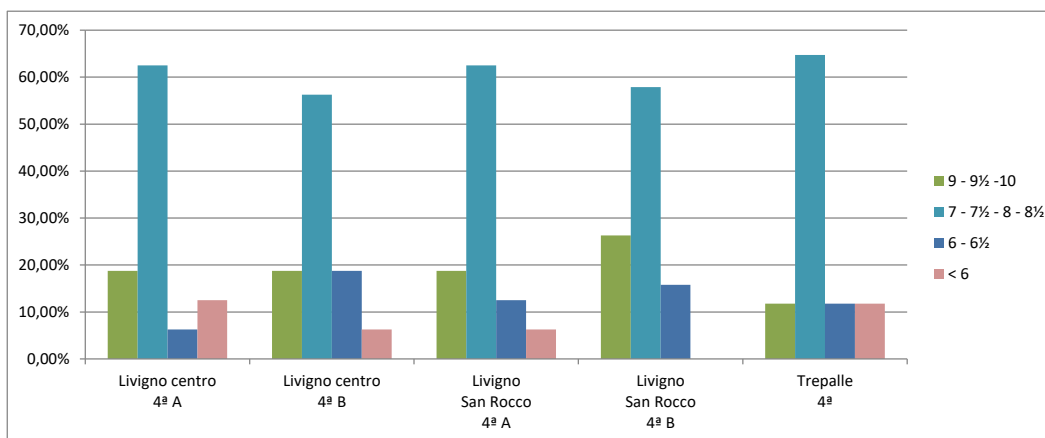

Geografia

GEOGRAFIA 3 ^a	9 - 9½ -10	7 - 7½ - 8 - 8½	6 - 6½	< 6
Livigno centro 3 ^a A	0,00%	25,00%	50,00%	25,00%
Livigno centro 3 ^a B	0,00%	38,10%	23,81%	38,10%
Livigno San Rocco 3 ^a A	0,00%	31,25%	31,25%	37,50%
Livigno San Rocco 3 ^a B	0,00%	42,86%	35,71%	21,43%
Trepalle 3 ^a	0,00%	46,15%	7,69%	46,15%

TABULAZIONE PROVE INTERMEDIE DI ISTITUTO 2017/2018

Inglese

INGLESE 3 ^a	9 - 9½ -10	7 - 7½ - 8 - 8½	6 - 6½	< 6
Livigno centro 3 ^a A	0,00%	21,05%	21,05%	57,89%
Livigno centro 3 ^a B	0,00%	22,22%	11,11%	66,67%
Livigno San Rocco 3 ^a A	0,00%	30,77%	0,00%	69,23%
Livigno San Rocco 3 ^a B	0,00%	21,43%	28,57%	50,00%
Trepalle 3 ^a	7,14%	28,57%	7,14%	57,14%

CLASSI QUARTE

Lingua italiana

ITALIANO 4 ^a	9 - 9½ -10	7 - 7½ - 8 - 8½	6 - 6½	< 6
Livigno centro 4 ^a A	18,75%	62,50%	6,25%	12,50%
Livigno centro 4 ^a B	18,75%	56,25%	18,75%	6,25%
Livigno San Rocco 4 ^a A	18,75%	62,50%	12,50%	6,25%
Livigno San Rocco 4 ^a B	26,32%	57,89%	15,79%	0,00%
Trepalle 4 ^a	11,76%	64,71%	11,76%	11,76%

TABULAZIONE PROVE INTERMEDIE DI ISTITUTO 2017/2018

Matematica

MATEMATICA 4 ^a	9 - 9½ -10	7 - 7½ - 8 - 8½	6 - 6½	< 6
Livigno centro 4 ^a A	12,50%	0,00%	12,50%	75,00%
Livigno centro 4 ^a B	0,00%	13,33%	33,33%	53,33%
Livigno San Rocco 4 ^a A	0,00%	0,00%	6,67%	93,33%
Livigno San Rocco 4 ^a B	0,00%	5,26%	0,00%	94,74%
Trepalle 4 ^a	0,00%	5,88%	11,76%	82,35%