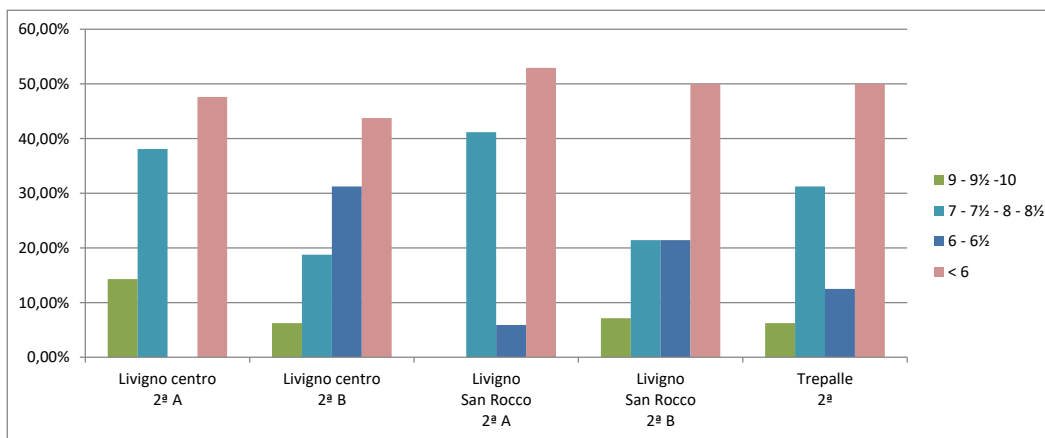

CLASSI SECONDE

Lingua italiana

ITALIANO 2 ^a	9 - 9½ -10	7 - 7½ - 8 - 8½	6 - 6½	< 6
Livigno centro 2 ^a A	70,00%	15,00%	10,00%	5,00%
Livigno centro 2 ^a B	43,75%	25,00%	6,25%	25,00%
Livigno San Rocco 2 ^a A	23,53%	47,06%	5,88%	23,53%
Livigno San Rocco 2 ^a B	20,00%	40,00%	20,00%	20,00%
Trepalle 2 ^a	16,67%	66,67%	5,56%	11,11%

TABULAZIONE PROVE INTERMEDIE DI ISTITUTO 2017/2018

Matematica

MATEMATICA 2 ^a	9 - 9½ -10	7 - 7½ - 8 - 8½	6 - 6½	< 6
Livigno centro 2 ^a A	10,53%	52,63%	5,26%	31,58%
Livigno centro 2 ^a B	14,29%	42,86%	0,00%	42,86%
Livigno San Rocco 2 ^a A	5,88%	41,18%	5,88%	47,06%
Livigno San Rocco 2 ^a B	0,00%	53,33%	26,67%	20,00%
Trepalle 2 ^a	17,65%	52,94%	23,53%	5,88%

Storia

STORIA 2 ^a	9 - 9½ -10	7 - 7½ - 8 - 8½	6 - 6½	< 6
Livigno centro 2 ^a A	14,29%	38,10%	0,00%	47,62%
Livigno centro 2 ^a B	6,25%	18,75%	31,25%	43,75%
Livigno San Rocco 2 ^a A	0,00%	41,18%	5,88%	52,94%
Livigno San Rocco 2 ^a B	7,14%	21,43%	21,43%	50,00%
Trepalle 2 ^a	6,25%	31,25%	12,50%	50,00%

TABULAZIONE PROVE INTERMEDIE DI ISTITUTO 2017/2018

Geografia

GEOGRAFIA 2 ^a	9 - 9½ -10	7 - 7½ - 8 - 8½	6 - 6½	< 6
Livigno centro 2 ^a A	47,62%	33,33%	14,29%	4,76%
Livigno centro 2 ^a B	43,75%	43,75%	0,00%	12,50%
Livigno San Rocco 2 ^a A	47,06%	52,94%	0,00%	0,00%
Livigno San Rocco 2 ^a B	60,00%	40,00%	0,00%	0,00%
Trepalle 2 ^a	37,50%	37,50%	25,00%	0,00%