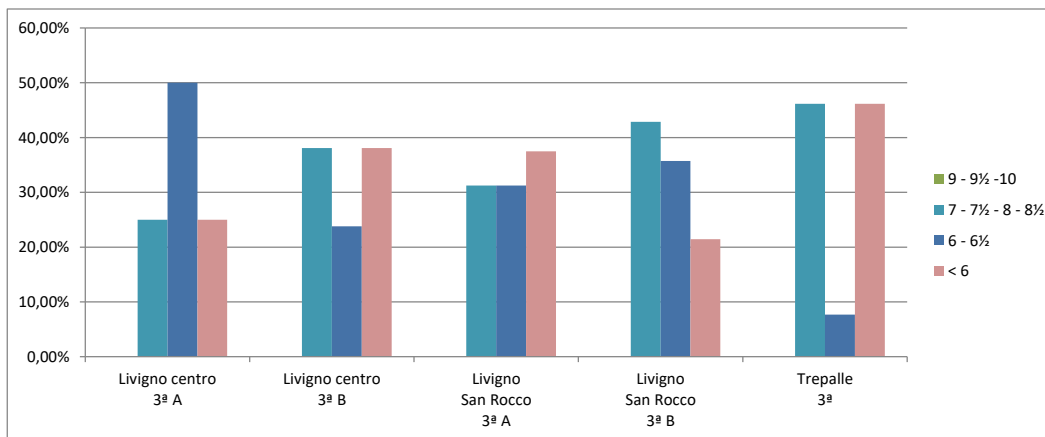

Matematica

MATEMATICA 3 ^a	9 - 9½ -10	7 - 7½ - 8 - 8½	6 - 6½	< 6
Livigno centro 3 ^a A	9,52%	42,86%	28,57%	19,05%
Livigno centro 3 ^a B	14,29%	42,86%	14,29%	28,57%
Livigno San Rocco 3 ^a A	6,25%	12,50%	43,75%	37,50%
Livigno San Rocco 3 ^a B	0,00%	40,00%	20,00%	40,00%
Trepalle 3 ^a	16,67%	25,00%	0,00%	58,33%

TABULAZIONE PROVE INTERMEDIE DI ISTITUTO 2017/2018

Storia

STORIA 3 ^a	9 - 9½ -10	7 - 7½ - 8 - 8½	6 - 6½	< 6
Livigno centro 3 ^a A	0,00%	61,90%	19,05%	19,05%
Livigno centro 3 ^a B	4,76%	57,14%	9,52%	28,57%
Livigno San Rocco 3 ^a A	0,00%	21,43%	28,57%	50,00%
Livigno San Rocco 3 ^a B	0,00%	12,50%	43,75%	43,75%
Trepalle 3 ^a	0,00%	38,46%	15,38%	46,15%

Geografia

GEOGRAFIA 3 ^a	9 - 9½ -10	7 - 7½ - 8 - 8½	6 - 6½	< 6
Livigno centro 3 ^a A	0,00%	25,00%	50,00%	25,00%
Livigno centro 3 ^a B	0,00%	38,10%	23,81%	38,10%
Livigno San Rocco 3 ^a A	0,00%	31,25%	31,25%	37,50%
Livigno San Rocco 3 ^a B	0,00%	42,86%	35,71%	21,43%
Trepalle 3 ^a	0,00%	46,15%	7,69%	46,15%

TABULAZIONE PROVE INTERMEDIE DI ISTITUTO 2017/2018

Inglese

INGLESE 3 ^a	9 - 9½ -10	7 - 7½ - 8 - 8½	6 - 6½	< 6
Livigno centro 3 ^a A	0,00%	21,05%	21,05%	57,89%
Livigno centro 3 ^a B	0,00%	22,22%	11,11%	66,67%
Livigno San Rocco 3 ^a A	0,00%	30,77%	0,00%	69,23%
Livigno San Rocco 3 ^a B	0,00%	21,43%	28,57%	50,00%
Trepalle 3 ^a	7,14%	28,57%	7,14%	57,14%