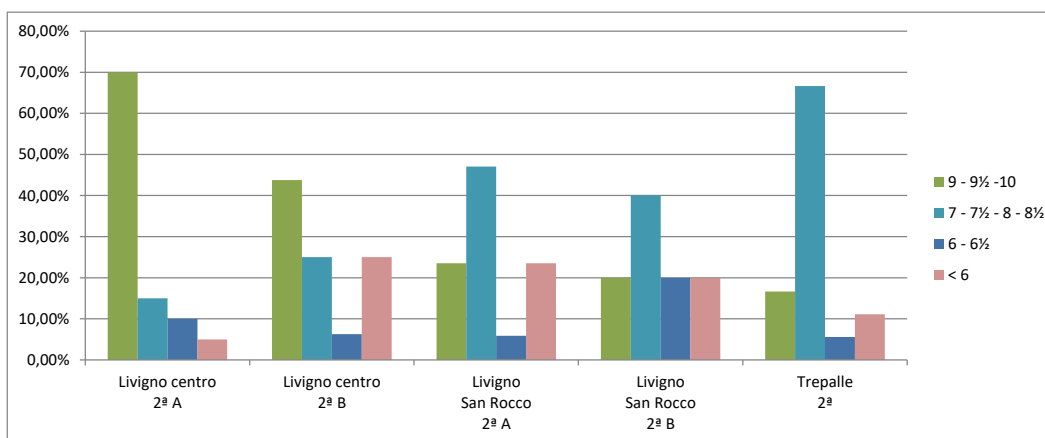

Geografia

GEOGRAFIA 1 ^a	9 - 9½ -10	7 - 7½ - 8 - 8½	6 - 6½	< 6
Livigno centro 1 ^a A	100,00%	0,00%	0,00%	0,00%
Livigno centro 1 ^a B	94,74%	5,26%	0,00%	0,00%
Livigno San Rocco 1 ^a A	85,71%	14,29%	0,00%	0,00%
Livigno San Rocco 1 ^a B	84,21%	15,79%	0,00%	0,00%
Trepalle 1 ^a	86,36%	13,64%	0,00%	0,00%

TABULAZIONE PROVE INTERMEDIE DI ISTITUTO 2017/2018

Inglese

INGLESE 1 ^a	9 - 9½ -10	7 - 7½ - 8 - 8½	6 - 6½	< 6
Livigno centro 1 ^a A	78,95%	21,05%	0,00%	0,00%
Livigno centro 1 ^a B	38,89%	38,89%	5,56%	16,67%
Livigno San Rocco 1 ^a A	35,00%	55,00%	5,00%	5,00%
Livigno San Rocco 1 ^a B	61,11%	38,89%	0,00%	0,00%
Trepalle 1 ^a	76,19%	23,81%	0,00%	0,00%

CLASSI SECONDE

Lingua italiana

ITALIANO 2 ^a	9 - 9½ -10	7 - 7½ - 8 - 8½	6 - 6½	< 6
Livigno centro 2 ^a A	70,00%	15,00%	10,00%	5,00%
Livigno centro 2 ^a B	43,75%	25,00%	6,25%	25,00%
Livigno San Rocco 2 ^a A	23,53%	47,06%	5,88%	23,53%
Livigno San Rocco 2 ^a B	20,00%	40,00%	20,00%	20,00%
Trepalle 2 ^a	16,67%	66,67%	5,56%	11,11%

TABULAZIONE PROVE INTERMEDIE DI ISTITUTO 2017/2018

Matematica

MATEMATICA 2 ^a	9 - 9½ -10	7 - 7½ - 8 - 8½	6 - 6½	< 6
Livigno centro 2 ^a A	10,53%	52,63%	5,26%	31,58%
Livigno centro 2 ^a B	14,29%	42,86%	0,00%	42,86%
Livigno San Rocco 2 ^a A	5,88%	41,18%	5,88%	47,06%
Livigno San Rocco 2 ^a B	0,00%	53,33%	26,67%	20,00%
Trepalle 2 ^a	17,65%	52,94%	23,53%	5,88%