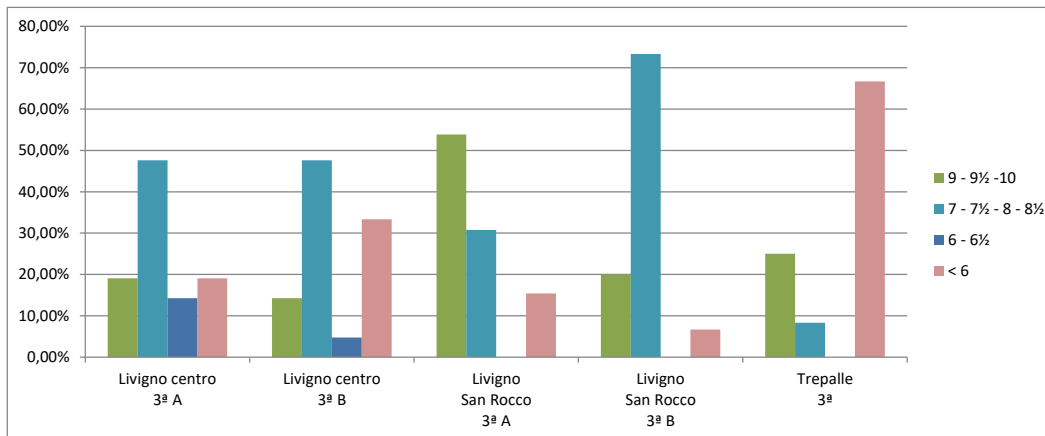

Storia

STORIA 2 ^a	9 - 9½ -10	7 - 7½ - 8 - 8½	6 - 6½	< 6
Livigno centro 2 ^a A	14,29%	38,10%	0,00%	47,62%
Livigno centro 2 ^a B	6,25%	18,75%	31,25%	43,75%
Livigno San Rocco 2 ^a A	0,00%	41,18%	5,88%	52,94%
Livigno San Rocco 2 ^a B	7,14%	21,43%	21,43%	50,00%
Trepalle 2 ^a	6,25%	31,25%	12,50%	50,00%

TABULAZIONE PROVE INTERMEDIE DI ISTITUTO 2017/2018

Geografia

GEOGRAFIA 2 ^a	9 - 9½ -10	7 - 7½ - 8 - 8½	6 - 6½	< 6
Livigno centro 2 ^a A	47,62%	33,33%	14,29%	4,76%
Livigno centro 2 ^a B	43,75%	43,75%	0,00%	12,50%
Livigno San Rocco 2 ^a A	47,06%	52,94%	0,00%	0,00%
Livigno San Rocco 2 ^a B	60,00%	40,00%	0,00%	0,00%
Trepalle 2 ^a	37,50%	37,50%	25,00%	0,00%

Inglese

INGLESE 2 ^a	9 - 9½ -10	7 - 7½ - 8 - 8½	6 - 6½	< 6
Livigno centro 2 ^a A	38,10%	57,14%	0,00%	4,76%
Livigno centro 2 ^a B	12,50%	43,75%	25,00%	18,75%
Livigno San Rocco 2 ^a A	31,25%	37,50%	31,25%	0,00%
Livigno San Rocco 2 ^a B	20,00%	46,67%	20,00%	13,33%
Trepalle 2 ^a	38,89%	44,44%	16,67%	0,00%

TABULAZIONE PROVE INTERMEDIE DI ISTITUTO 2017/2018

CLASSI TERZE

Lingua italiana

ITALIANO 3 ^a	9 - 9½ -10	7 - 7½ - 8 - 8½	6 - 6½	< 6
Livigno centro 3 ^a A	19,05%	47,62%	14,29%	19,05%
Livigno centro 3 ^a B	14,29%	47,62%	4,76%	33,33%
Livigno San Rocco 3 ^a A	53,85%	30,77%	0,00%	15,38%
Livigno San Rocco 3 ^a B	20,00%	73,33%	0,00%	6,67%
Trepalle 3 ^a	25,00%	8,33%	0,00%	66,67%