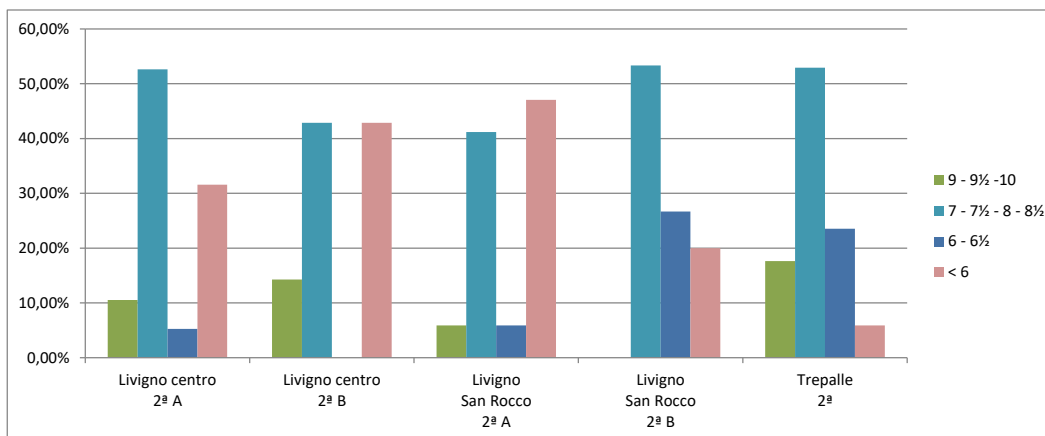

TABULAZIONE PROVE INTERMEDIE DI ISTITUTO 2017/2018

Inglese

INGLESE 1 ^a	9 - 9½ -10	7 - 7½ - 8 - 8½	6 - 6½	< 6
Livigno centro 1 ^a A	78,95%	21,05%	0,00%	0,00%
Livigno centro 1 ^a B	38,89%	38,89%	5,56%	16,67%
Livigno San Rocco 1 ^a A	35,00%	55,00%	5,00%	5,00%
Livigno San Rocco 1 ^a B	61,11%	38,89%	0,00%	0,00%
Trepalle 1 ^a	76,19%	23,81%	0,00%	0,00%

CLASSI SECONDE

Lingua italiana

ITALIANO 2 ^a	9 - 9½ -10	7 - 7½ - 8 - 8½	6 - 6½	< 6
Livigno centro 2 ^a A	70,00%	15,00%	10,00%	5,00%
Livigno centro 2 ^a B	43,75%	25,00%	6,25%	25,00%
Livigno San Rocco 2 ^a A	23,53%	47,06%	5,88%	23,53%
Livigno San Rocco 2 ^a B	20,00%	40,00%	20,00%	20,00%
Trepalle 2 ^a	16,67%	66,67%	5,56%	11,11%

TABULAZIONE PROVE INTERMEDIE DI ISTITUTO 2017/2018

Matematica

MATEMATICA 2 ^a	9 - 9½ -10	7 - 7½ - 8 - 8½	6 - 6½	< 6
Livigno centro 2 ^a A	10,53%	52,63%	5,26%	31,58%
Livigno centro 2 ^a B	14,29%	42,86%	0,00%	42,86%
Livigno San Rocco 2 ^a A	5,88%	41,18%	5,88%	47,06%
Livigno San Rocco 2 ^a B	0,00%	53,33%	26,67%	20,00%
Trepalle 2 ^a	17,65%	52,94%	23,53%	5,88%

Storia

STORIA 2 ^a	9 - 9½ -10	7 - 7½ - 8 - 8½	6 - 6½	< 6
Livigno centro 2 ^a A	14,29%	38,10%	0,00%	47,62%
Livigno centro 2 ^a B	6,25%	18,75%	31,25%	43,75%
Livigno San Rocco 2 ^a A	0,00%	41,18%	5,88%	52,94%
Livigno San Rocco 2 ^a B	7,14%	21,43%	21,43%	50,00%
Trepalle 2 ^a	6,25%	31,25%	12,50%	50,00%