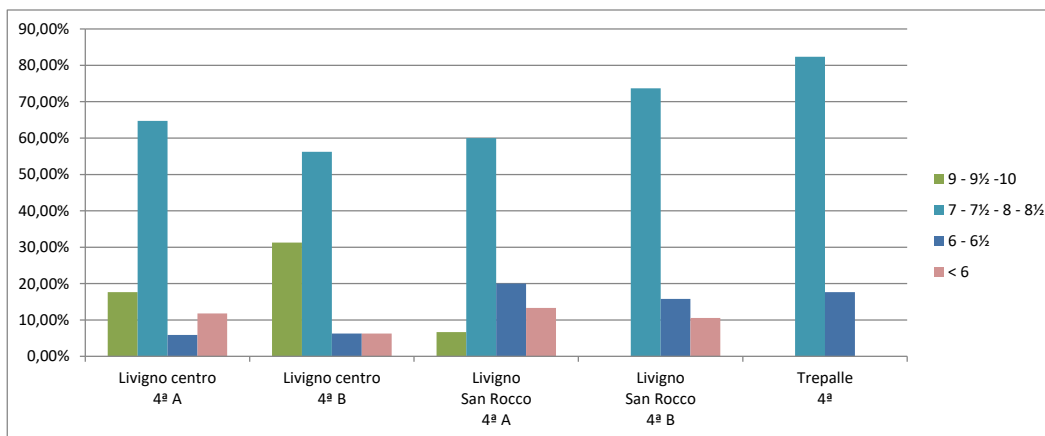

TABULAZIONE PROVE INTERMEDIE DI ISTITUTO 2017/2018

Matematica

MATEMATICA 4 ^a	9 - 9½ -10	7 - 7½ - 8 - 8½	6 - 6½	< 6
Livigno centro 4 ^a A	12,50%	0,00%	12,50%	75,00%
Livigno centro 4 ^a B	0,00%	13,33%	33,33%	53,33%
Livigno San Rocco 4 ^a A	0,00%	0,00%	6,67%	93,33%
Livigno San Rocco 4 ^a B	0,00%	5,26%	0,00%	94,74%
Trepalle 4 ^a	0,00%	5,88%	11,76%	82,35%

Storia

STORIA 4 ^a	9 - 9½ -10	7 - 7½ - 8 - 8½	6 - 6½	< 6
Livigno centro 4 ^a A	17,65%	47,06%	23,53%	11,76%
Livigno centro 4 ^a B	40,00%	40,00%	6,67%	13,33%
Livigno San Rocco 4 ^a A	0,00%	26,67%	53,33%	20,00%
Livigno San Rocco 4 ^a B	0,00%	5,56%	11,11%	83,33%
Trepalle 4 ^a	6,67%	40,00%	46,67%	6,67%

TABULAZIONE PROVE INTERMEDIE DI ISTITUTO 2017/2018

Geografia

GEOGRAFIA 4 ^a	9 - 9½ -10	7 - 7½ - 8 - 8½	6 - 6½	< 6
Livigno centro 4 ^a A	17,65%	64,71%	5,88%	11,76%
Livigno centro 4 ^a B	31,25%	56,25%	6,25%	6,25%
Livigno San Rocco 4 ^a A	6,67%	60,00%	20,00%	13,33%
Livigno San Rocco 4 ^a B	0,00%	73,68%	15,79%	10,53%
Trepalle 4 ^a	0,00%	82,35%	17,65%	0,00%

Inglese

INGLESE 4 ^a	9 - 9½ -10	7 - 7½ - 8 - 8½	6 - 6½	< 6
Livigno centro 4 ^a A	14,29%	64,29%	0,00%	21,43%
Livigno centro 4 ^a B	14,29%	71,43%	7,14%	7,14%
Livigno San Rocco 4 ^a A	6,67%	53,33%	26,67%	13,33%
Livigno San Rocco 4 ^a B	5,56%	72,22%	11,11%	11,11%
Trepalle 4 ^a	5,88%	41,18%	29,41%	23,53%