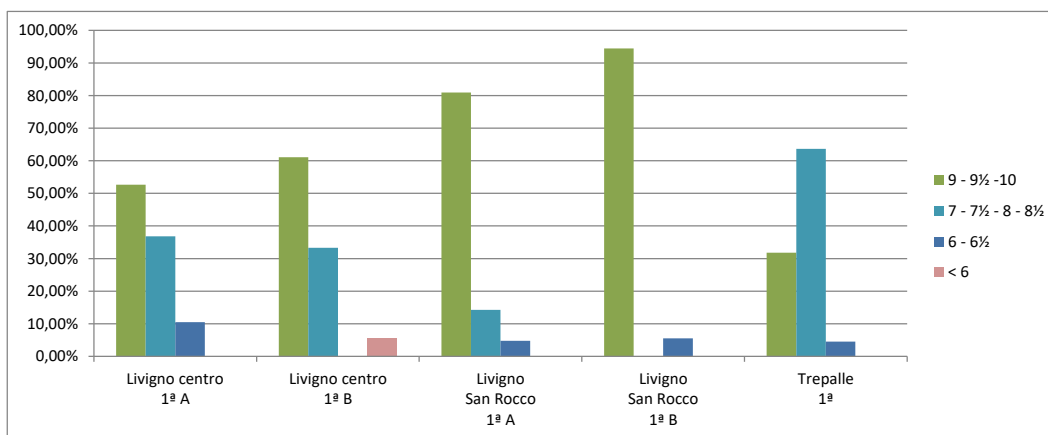

TABULAZIONE PROVE INTERMEDIE DI ISTITUTO 2017/2018

TABULAZIONE PROVE INTERMEDIE DI ISTITUTO

Lingua italiana

ITALIANO 1 ^a	9 - 9½ - 10	7 - 7½ - 8 - 8½	6 - 6½	< 6
Livigno centro 1 ^a A	75,00%	20,00%	0,00%	5,00%
Livigno centro 1 ^a B	66,67%	27,78%	0,00%	5,56%
Livigno San Rocco 1 ^a A	55,00%	15,00%	5,00%	25,00%
Livigno San Rocco 1 ^a B	52,63%	42,11%	0,00%	5,26%
Trepalle 1 ^a	36,36%	31,82%	0,00%	31,82%

Matematica

MATEMATICA 1 ^a	9 - 9½ - 10	7 - 7½ - 8 - 8½	6 - 6½	< 6
Livigno centro 1 ^a A	52,63%	36,84%	10,53%	0,00%
Livigno centro 1 ^a B	61,11%	33,33%	0,00%	5,56%
Livigno San Rocco 1 ^a A	80,95%	14,29%	4,76%	0,00%
Livigno San Rocco 1 ^a B	94,44%	0,00%	5,56%	0,00%
Trepalle 1 ^a	31,82%	63,64%	4,55%	0,00%

TABULAZIONE PROVE INTERMEDIE DI ISTITUTO 2017/2018

Storia

STORIA 1 ^a	9 - 9½ -10	7 - 7½ - 8 - 8½	6 - 6½	< 6
Livigno centro 1 ^a A	45,00%	30,00%	20,00%	5,00%
Livigno centro 1 ^a B	44,44%	44,44%	0,00%	11,11%
Livigno San Rocco 1 ^a A	75,00%	15,00%	0,00%	10,00%
Livigno San Rocco 1 ^a B	50,00%	40,00%	0,00%	10,00%
Trepalle 1 ^a	23,81%	66,67%	9,52%	0,00%