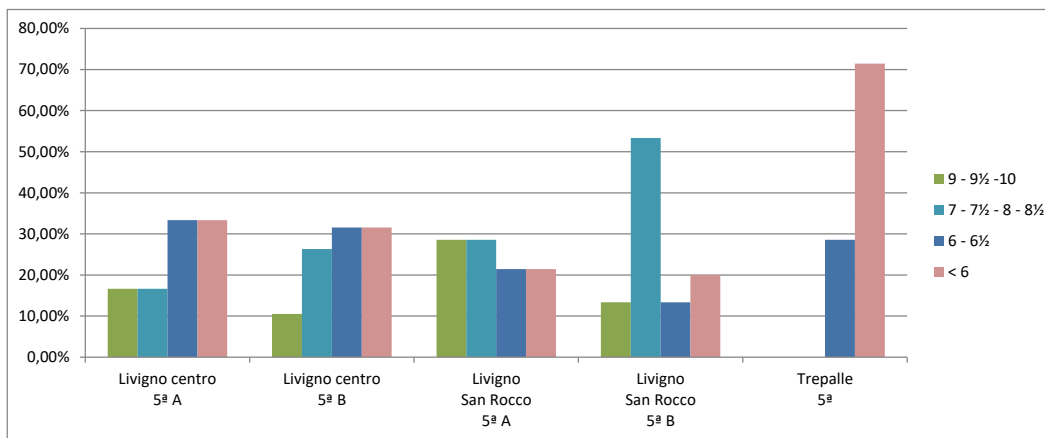

TABULAZIONE PROVE INTERMEDIE DI ISTITUTO 2017/2018

Geografia

GEOGRAFIA 4 ^a	9 - 9½ -10	7 - 7½ - 8 - 8½	6 - 6½	< 6
Livigno centro 4 ^a A	17,65%	64,71%	5,88%	11,76%
Livigno centro 4 ^a B	31,25%	56,25%	6,25%	6,25%
Livigno San Rocco 4 ^a A	6,67%	60,00%	20,00%	13,33%
Livigno San Rocco 4 ^a B	0,00%	73,68%	15,79%	10,53%
Trepalle 4 ^a	0,00%	82,35%	17,65%	0,00%

Inglese

INGLESE 4 ^a	9 - 9½ -10	7 - 7½ - 8 - 8½	6 - 6½	< 6
Livigno centro 4 ^a A	14,29%	64,29%	0,00%	21,43%
Livigno centro 4 ^a B	14,29%	71,43%	7,14%	7,14%
Livigno San Rocco 4 ^a A	6,67%	53,33%	26,67%	13,33%
Livigno San Rocco 4 ^a B	5,56%	72,22%	11,11%	11,11%
Trepalle 4 ^a	5,88%	41,18%	29,41%	23,53%

TABULAZIONE PROVE INTERMEDIE DI ISTITUTO 2017/2018

CLASSI QUINTA

Lingua italiana

ITALIANO 5 ^a	9 - 9½ - 10	7 - 7½ - 8 - 8½	6 - 6½	< 6
Livigno centro 5 ^a A	16,67%	16,67%	33,33%	33,33%
Livigno centro 5 ^a B	10,53%	26,32%	31,58%	31,58%
Livigno San Rocco 5 ^a A	28,57%	28,57%	21,43%	21,43%
Livigno San Rocco 5 ^a B	13,33%	53,33%	13,33%	20,00%
Trepalle 5 ^a	0,00%	0,00%	28,57%	71,43%

Matematica

MATEMATICA 5 ^a	9 - 9½ - 10	7 - 7½ - 8 - 8½	6 - 6½	< 6
Livigno centro 5 ^a A	0,00%	50,00%	11,11%	38,89%
Livigno centro 5 ^a B	0,00%	50,00%	6,25%	43,75%
Livigno San Rocco 5 ^a A	6,67%	33,33%	6,67%	53,33%
Livigno San Rocco 5 ^a B	0,00%	17,65%	23,53%	58,82%
Trepalle 5 ^a	0,00%	13,33%	13,33%	73,33%