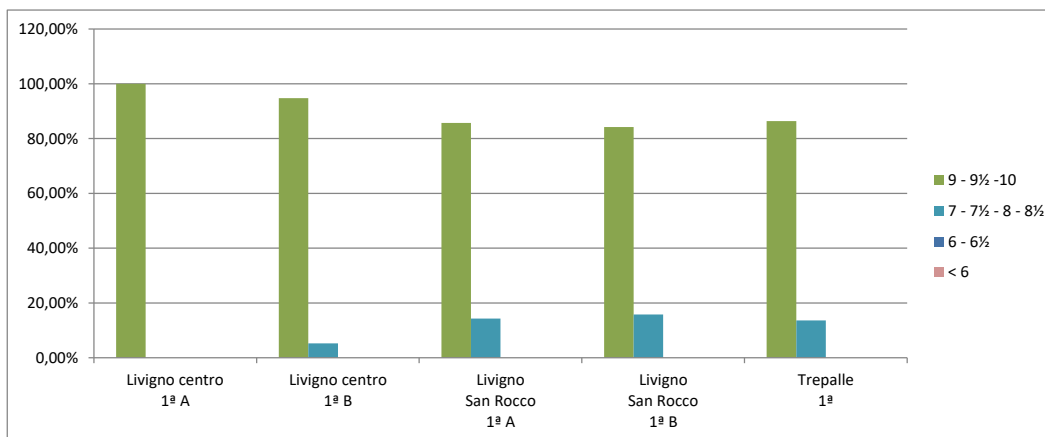

Matematica

MATEMATICA 1 ^a	9 - 9½ - 10	7 - 7½ - 8 - 8½	6 - 6½	< 6
Livigno centro 1 ^a A	52,63%	36,84%	10,53%	0,00%
Livigno centro 1 ^a B	61,11%	33,33%	0,00%	5,56%
Livigno San Rocco 1 ^a A	80,95%	14,29%	4,76%	0,00%
Livigno San Rocco 1 ^a B	94,44%	0,00%	5,56%	0,00%
Trepalle 1 ^a	31,82%	63,64%	4,55%	0,00%

TABULAZIONE PROVE INTERMEDIE DI ISTITUTO 2017/2018

Storia

STORIA 1 ^a	9 - 9½ -10	7 - 7½ - 8 - 8½	6 - 6½	< 6
Livigno centro 1 ^a A	45,00%	30,00%	20,00%	5,00%
Livigno centro 1 ^a B	44,44%	44,44%	0,00%	11,11%
Livigno San Rocco 1 ^a A	75,00%	15,00%	0,00%	10,00%
Livigno San Rocco 1 ^a B	50,00%	40,00%	0,00%	10,00%
Trepalle 1 ^a	23,81%	66,67%	9,52%	0,00%

Geografia

GEOGRAFIA 1 ^a	9 - 9½ -10	7 - 7½ - 8 - 8½	6 - 6½	< 6
Livigno centro 1 ^a A	100,00%	0,00%	0,00%	0,00%
Livigno centro 1 ^a B	94,74%	5,26%	0,00%	0,00%
Livigno San Rocco 1 ^a A	85,71%	14,29%	0,00%	0,00%
Livigno San Rocco 1 ^a B	84,21%	15,79%	0,00%	0,00%
Trepalle 1 ^a	86,36%	13,64%	0,00%	0,00%

TABULAZIONE PROVE INTERMEDIE DI ISTITUTO 2017/2018

Inglese

INGLESE 1 ^a	9 - 9½ -10	7 - 7½ - 8 - 8½	6 - 6½	< 6
Livigno centro 1 ^a A	78,95%	21,05%	0,00%	0,00%
Livigno centro 1 ^a B	38,89%	38,89%	5,56%	16,67%
Livigno San Rocco 1 ^a A	35,00%	55,00%	5,00%	5,00%
Livigno San Rocco 1 ^a B	61,11%	38,89%	0,00%	0,00%
Trepalle 1 ^a	76,19%	23,81%	0,00%	0,00%