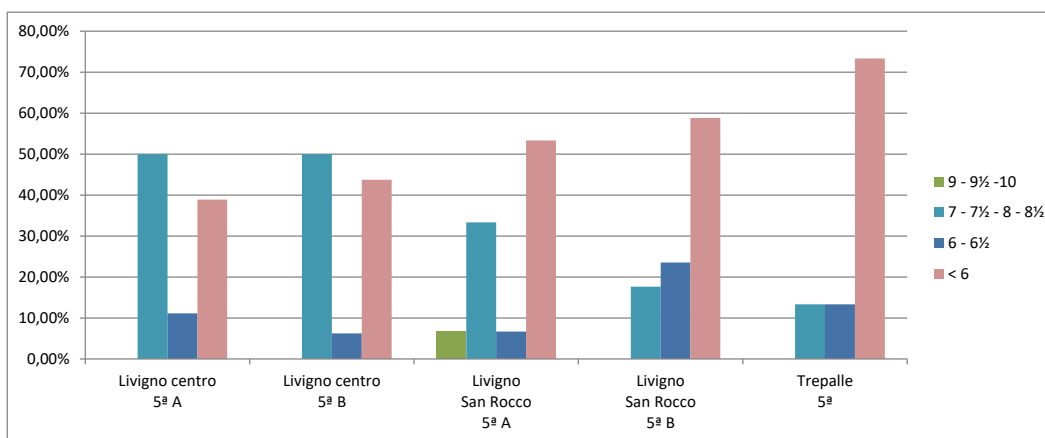

Inglese

INGLESE 4 ^a	9 - 9½ -10	7 - 7½ - 8 - 8½	6 - 6½	< 6
Livigno centro 4 ^a A	14,29%	64,29%	0,00%	21,43%
Livigno centro 4 ^a B	14,29%	71,43%	7,14%	7,14%
Livigno San Rocco 4 ^a A	6,67%	53,33%	26,67%	13,33%
Livigno San Rocco 4 ^a B	5,56%	72,22%	11,11%	11,11%
Trepalle 4 ^a	5,88%	41,18%	29,41%	23,53%

TABULAZIONE PROVE INTERMEDIE DI ISTITUTO 2017/2018

CLASSI QUINTA

Lingua italiana

ITALIANO 5 ^a	9 - 9½ - 10	7 - 7½ - 8 - 8½	6 - 6½	< 6
Livigno centro 5 ^a A	16,67%	16,67%	33,33%	33,33%
Livigno centro 5 ^a B	10,53%	26,32%	31,58%	31,58%
Livigno San Rocco 5 ^a A	28,57%	28,57%	21,43%	21,43%
Livigno San Rocco 5 ^a B	13,33%	53,33%	13,33%	20,00%
Trepalle 5 ^a	0,00%	0,00%	28,57%	71,43%

Matematica

MATEMATICA 5 ^a	9 - 9½ - 10	7 - 7½ - 8 - 8½	6 - 6½	< 6
Livigno centro 5 ^a A	0,00%	50,00%	11,11%	38,89%
Livigno centro 5 ^a B	0,00%	50,00%	6,25%	43,75%
Livigno San Rocco 5 ^a A	6,67%	33,33%	6,67%	53,33%
Livigno San Rocco 5 ^a B	0,00%	17,65%	23,53%	58,82%
Trepalle 5 ^a	0,00%	13,33%	13,33%	73,33%

TABULAZIONE PROVE INTERMEDIE DI ISTITUTO 2017/2018

Storia

STORIA 5ª	9 - 9½ -10	7 - 7½ - 8 - 8½	6 - 6½	< 6
Livigno centro 5ª A	11,11%	27,78%	22,22%	38,89%
Livigno centro 5ª B	11,76%	35,29%	29,41%	23,53%
Livigno San Rocco 5ª A	0,00%	40,00%	40,00%	20,00%
Livigno San Rocco 5ª B	0,00%	41,18%	11,76%	47,06%
Trepalle 5ª	26,67%	33,33%	40,00%	0,00%