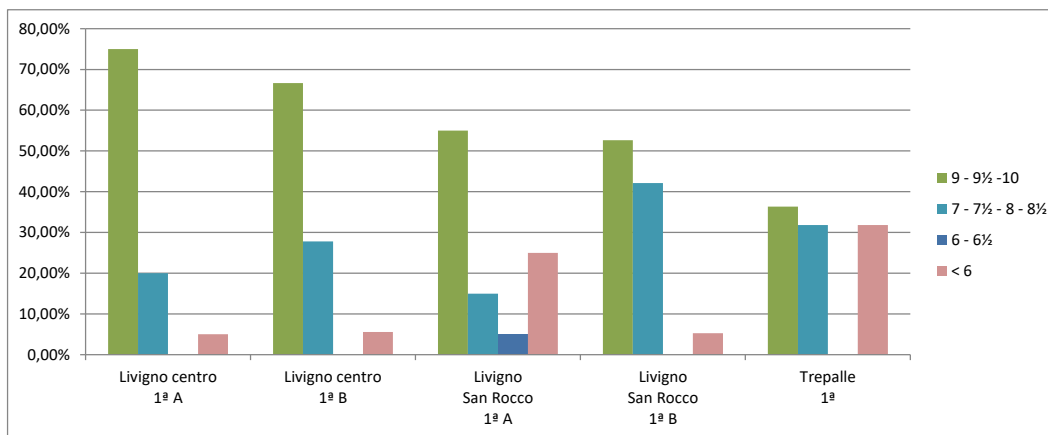

TABULAZIONE PROVE INTERMEDIE DI ISTITUTO 2017/2018

TABULAZIONE PROVE INTERMEDIE DI ISTITUTO

Lingua italiana

ITALIANO 1 ^a	9 - 9½ - 10	7 - 7½ - 8 - 8½	6 - 6½	< 6
Livigno centro 1 ^a A	75,00%	20,00%	0,00%	5,00%
Livigno centro 1 ^a B	66,67%	27,78%	0,00%	5,56%
Livigno San Rocco 1 ^a A	55,00%	15,00%	5,00%	25,00%
Livigno San Rocco 1 ^a B	52,63%	42,11%	0,00%	5,26%
Trepalle 1 ^a	36,36%	31,82%	0,00%	31,82%

Matematica

MATEMATICA 1 ^a	9 - 9½ - 10	7 - 7½ - 8 - 8½	6 - 6½	< 6
Livigno centro 1 ^a A	52,63%	36,84%	10,53%	0,00%
Livigno centro 1 ^a B	61,11%	33,33%	0,00%	5,56%
Livigno San Rocco 1 ^a A	80,95%	14,29%	4,76%	0,00%
Livigno San Rocco 1 ^a B	94,44%	0,00%	5,56%	0,00%
Trepalle 1 ^a	31,82%	63,64%	4,55%	0,00%

TABULAZIONE PROVE INTERMEDIE DI ISTITUTO 2017/2018

Storia

STORIA 1 ^a	9 - 9½ -10	7 - 7½ - 8 - 8½	6 - 6½	< 6
Livigno centro 1 ^a A	45,00%	30,00%	20,00%	5,00%
Livigno centro 1 ^a B	44,44%	44,44%	0,00%	11,11%
Livigno San Rocco 1 ^a A	75,00%	15,00%	0,00%	10,00%
Livigno San Rocco 1 ^a B	50,00%	40,00%	0,00%	10,00%
Trepalle 1 ^a	23,81%	66,67%	9,52%	0,00%