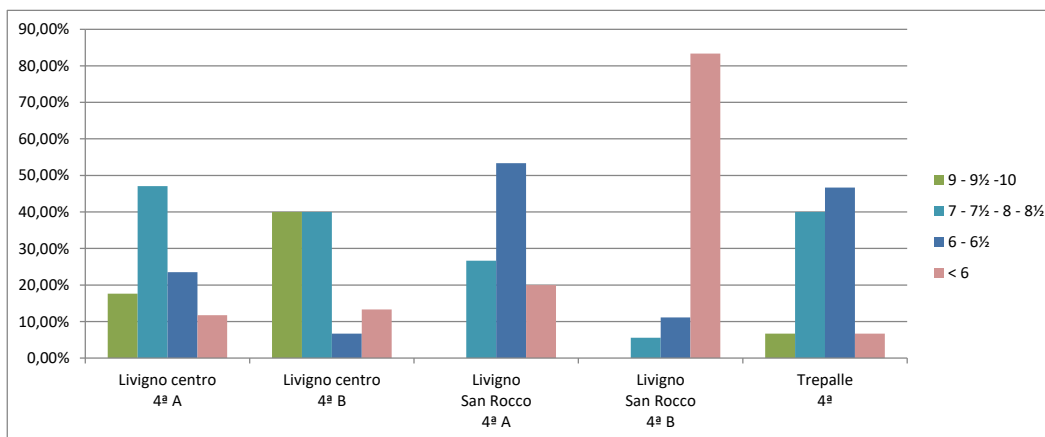

CLASSI QUARTE

Lingua italiana

ITALIANO 4 ^a	9 - 9½ -10	7 - 7½ - 8 - 8½	6 - 6½	< 6
Livigno centro 4 ^a A	18,75%	62,50%	6,25%	12,50%
Livigno centro 4 ^a B	18,75%	56,25%	18,75%	6,25%
Livigno San Rocco 4 ^a A	18,75%	62,50%	12,50%	6,25%
Livigno San Rocco 4 ^a B	26,32%	57,89%	15,79%	0,00%
Trepalle 4 ^a	11,76%	64,71%	11,76%	11,76%

TABULAZIONE PROVE INTERMEDIE DI ISTITUTO 2017/2018

Matematica

MATEMATICA 4 ^a	9 - 9½ -10	7 - 7½ - 8 - 8½	6 - 6½	< 6
Livigno centro 4 ^a A	12,50%	0,00%	12,50%	75,00%
Livigno centro 4 ^a B	0,00%	13,33%	33,33%	53,33%
Livigno San Rocco 4 ^a A	0,00%	0,00%	6,67%	93,33%
Livigno San Rocco 4 ^a B	0,00%	5,26%	0,00%	94,74%
Trepalle 4 ^a	0,00%	5,88%	11,76%	82,35%

Storia

STORIA 4 ^a	9 - 9½ -10	7 - 7½ - 8 - 8½	6 - 6½	< 6
Livigno centro 4 ^a A	17,65%	47,06%	23,53%	11,76%
Livigno centro 4 ^a B	40,00%	40,00%	6,67%	13,33%
Livigno San Rocco 4 ^a A	0,00%	26,67%	53,33%	20,00%
Livigno San Rocco 4 ^a B	0,00%	5,56%	11,11%	83,33%
Trepalle 4 ^a	6,67%	40,00%	46,67%	6,67%

TABULAZIONE PROVE INTERMEDIE DI ISTITUTO 2017/2018

Geografia

GEOGRAFIA 4 ^a	9 - 9½ -10	7 - 7½ - 8 - 8½	6 - 6½	< 6
Livigno centro 4 ^a A	17,65%	64,71%	5,88%	11,76%
Livigno centro 4 ^a B	31,25%	56,25%	6,25%	6,25%
Livigno San Rocco 4 ^a A	6,67%	60,00%	20,00%	13,33%
Livigno San Rocco 4 ^a B	0,00%	73,68%	15,79%	10,53%
Trepalle 4 ^a	0,00%	82,35%	17,65%	0,00%