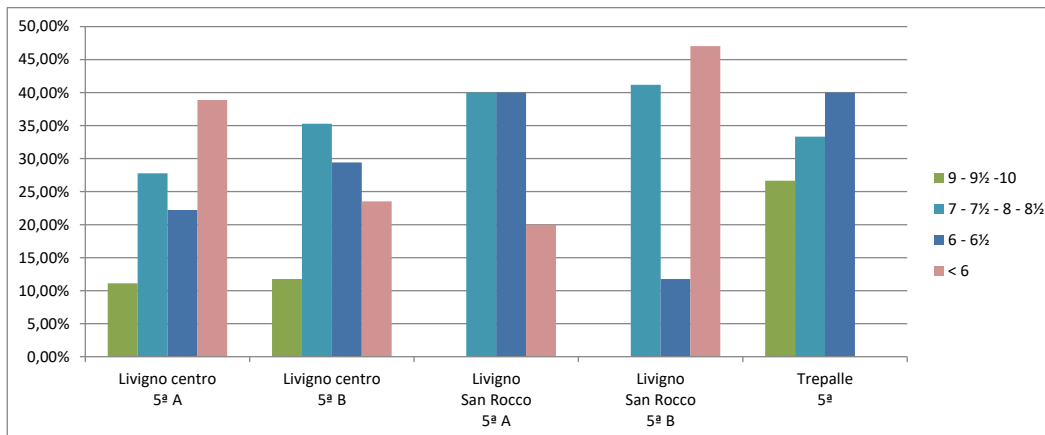

TABULAZIONE PROVE INTERMEDIE DI ISTITUTO 2017/2018

CLASSI QUINTA

Lingua italiana

ITALIANO 5 ^a	9 - 9½ - 10	7 - 7½ - 8 - 8½	6 - 6½	< 6
Livigno centro 5 ^a A	16,67%	16,67%	33,33%	33,33%
Livigno centro 5 ^a B	10,53%	26,32%	31,58%	31,58%
Livigno San Rocco 5 ^a A	28,57%	28,57%	21,43%	21,43%
Livigno San Rocco 5 ^a B	13,33%	53,33%	13,33%	20,00%
Trepalle 5 ^a	0,00%	0,00%	28,57%	71,43%

Matematica

MATEMATICA 5 ^a	9 - 9½ - 10	7 - 7½ - 8 - 8½	6 - 6½	< 6
Livigno centro 5 ^a A	0,00%	50,00%	11,11%	38,89%
Livigno centro 5 ^a B	0,00%	50,00%	6,25%	43,75%
Livigno San Rocco 5 ^a A	6,67%	33,33%	6,67%	53,33%
Livigno San Rocco 5 ^a B	0,00%	17,65%	23,53%	58,82%
Trepalle 5 ^a	0,00%	13,33%	13,33%	73,33%

TABULAZIONE PROVE INTERMEDIE DI ISTITUTO 2017/2018

Storia

STORIA 5ª	9 - 9½ -10	7 - 7½ - 8 - 8½	6 - 6½	< 6
Livigno centro 5ª A	11,11%	27,78%	22,22%	38,89%
Livigno centro 5ª B	11,76%	35,29%	29,41%	23,53%
Livigno San Rocco 5ª A	0,00%	40,00%	40,00%	20,00%
Livigno San Rocco 5ª B	0,00%	41,18%	11,76%	47,06%
Trepalle 5ª	26,67%	33,33%	40,00%	0,00%

Geografia

GEOGRAFIA 5ª	9 - 9½ -10	7 - 7½ - 8 - 8½	6 - 6½	< 6
Livigno centro 5ª A	21,05%	31,58%	5,26%	42,11%
Livigno centro 5ª B	12,50%	31,25%	31,25%	25,00%
Livigno San Rocco 5ª A	13,33%	46,67%	6,67%	33,33%
Livigno San Rocco 5ª B	0,00%	58,82%	23,53%	17,65%
Trepalle 5ª	20,00%	53,33%	26,67%	0,00%