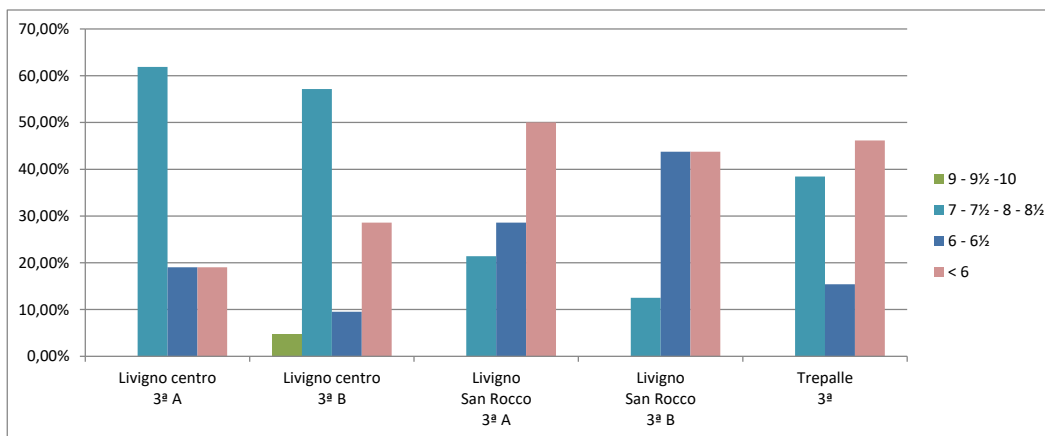

TABULAZIONE PROVE INTERMEDIE DI ISTITUTO 2017/2018

CLASSI TERZE

Lingua italiana

ITALIANO 3 ^a	9 - 9½ -10	7 - 7½ - 8 - 8½	6 - 6½	< 6
Livigno centro 3 ^a A	19,05%	47,62%	14,29%	19,05%
Livigno centro 3 ^a B	14,29%	47,62%	4,76%	33,33%
Livigno San Rocco 3 ^a A	53,85%	30,77%	0,00%	15,38%
Livigno San Rocco 3 ^a B	20,00%	73,33%	0,00%	6,67%
Trepalle 3 ^a	25,00%	8,33%	0,00%	66,67%

Matematica

MATEMATICA 3 ^a	9 - 9½ -10	7 - 7½ - 8 - 8½	6 - 6½	< 6
Livigno centro 3 ^a A	9,52%	42,86%	28,57%	19,05%
Livigno centro 3 ^a B	14,29%	42,86%	14,29%	28,57%
Livigno San Rocco 3 ^a A	6,25%	12,50%	43,75%	37,50%
Livigno San Rocco 3 ^a B	0,00%	40,00%	20,00%	40,00%
Trepalle 3 ^a	16,67%	25,00%	0,00%	58,33%

TABULAZIONE PROVE INTERMEDIE DI ISTITUTO 2017/2018

Storia

STORIA 3 ^a	9 - 9½ -10	7 - 7½ - 8 - 8½	6 - 6½	< 6
Livigno centro 3 ^a A	0,00%	61,90%	19,05%	19,05%
Livigno centro 3 ^a B	4,76%	57,14%	9,52%	28,57%
Livigno San Rocco 3 ^a A	0,00%	21,43%	28,57%	50,00%
Livigno San Rocco 3 ^a B	0,00%	12,50%	43,75%	43,75%
Trepalle 3 ^a	0,00%	38,46%	15,38%	46,15%