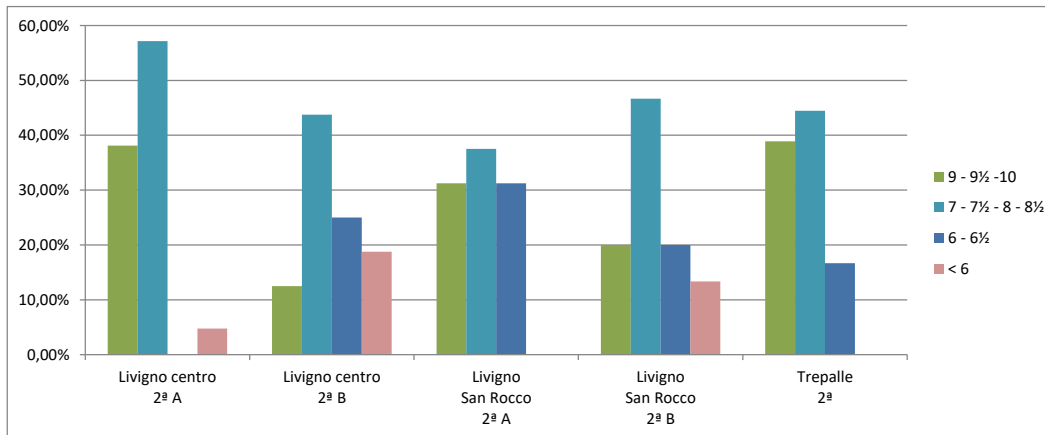

Storia

STORIA 2 ^a	9 - 9½ -10	7 - 7½ - 8 - 8½	6 - 6½	< 6
Livigno centro 2 ^a A	14,29%	38,10%	0,00%	47,62%
Livigno centro 2 ^a B	6,25%	18,75%	31,25%	43,75%
Livigno San Rocco 2 ^a A	0,00%	41,18%	5,88%	52,94%
Livigno San Rocco 2 ^a B	7,14%	21,43%	21,43%	50,00%
Trepalle 2 ^a	6,25%	31,25%	12,50%	50,00%

TABULAZIONE PROVE INTERMEDIE DI ISTITUTO 2017/2018

Geografia

GEOGRAFIA 2 ^a	9 - 9½ -10	7 - 7½ - 8 - 8½	6 - 6½	< 6
Livigno centro 2 ^a A	47,62%	33,33%	14,29%	4,76%
Livigno centro 2 ^a B	43,75%	43,75%	0,00%	12,50%
Livigno San Rocco 2 ^a A	47,06%	52,94%	0,00%	0,00%
Livigno San Rocco 2 ^a B	60,00%	40,00%	0,00%	0,00%
Trepalle 2 ^a	37,50%	37,50%	25,00%	0,00%

Inglese

INGLESE 2 ^a	9 - 9½ -10	7 - 7½ - 8 - 8½	6 - 6½	< 6
Livigno centro 2 ^a A	38,10%	57,14%	0,00%	4,76%
Livigno centro 2 ^a B	12,50%	43,75%	25,00%	18,75%
Livigno San Rocco 2 ^a A	31,25%	37,50%	31,25%	0,00%
Livigno San Rocco 2 ^a B	20,00%	46,67%	20,00%	13,33%
Trepalle 2 ^a	38,89%	44,44%	16,67%	0,00%

TABULAZIONE PROVE INTERMEDIE DI ISTITUTO 2017/2018

CLASSI TERZE

Lingua italiana

ITALIANO 3 ^a	9 - 9½ -10	7 - 7½ - 8 - 8½	6 - 6½	< 6
Livigno centro 3 ^a A	19,05%	47,62%	14,29%	19,05%
Livigno centro 3 ^a B	14,29%	47,62%	4,76%	33,33%
Livigno San Rocco 3 ^a A	53,85%	30,77%	0,00%	15,38%
Livigno San Rocco 3 ^a B	20,00%	73,33%	0,00%	6,67%
Trepalle 3 ^a	25,00%	8,33%	0,00%	66,67%