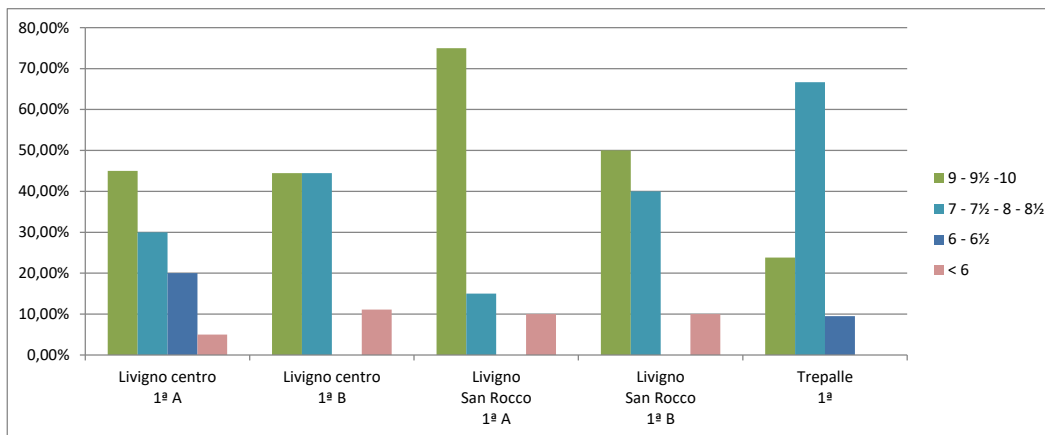

TABULAZIONE PROVE INTERMEDIE DI ISTITUTO 2017/2018

TABULAZIONE PROVE INTERMEDIE DI ISTITUTO

Lingua italiana

ITALIANO 1 ^a	9 - 9½ - 10	7 - 7½ - 8 - 8½	6 - 6½	< 6
Livigno centro 1 ^a A	75,00%	20,00%	0,00%	5,00%
Livigno centro 1 ^a B	66,67%	27,78%	0,00%	5,56%
Livigno San Rocco 1 ^a A	55,00%	15,00%	5,00%	25,00%
Livigno San Rocco 1 ^a B	52,63%	42,11%	0,00%	5,26%
Trepalle 1 ^a	36,36%	31,82%	0,00%	31,82%

Matematica

MATEMATICA 1 ^a	9 - 9½ - 10	7 - 7½ - 8 - 8½	6 - 6½	< 6
Livigno centro 1 ^a A	52,63%	36,84%	10,53%	0,00%
Livigno centro 1 ^a B	61,11%	33,33%	0,00%	5,56%
Livigno San Rocco 1 ^a A	80,95%	14,29%	4,76%	0,00%
Livigno San Rocco 1 ^a B	94,44%	0,00%	5,56%	0,00%
Trepalle 1 ^a	31,82%	63,64%	4,55%	0,00%

TABULAZIONE PROVE INTERMEDIE DI ISTITUTO 2017/2018

Storia

STORIA 1 ^a	9 - 9½ -10	7 - 7½ - 8 - 8½	6 - 6½	< 6
Livigno centro 1 ^a A	45,00%	30,00%	20,00%	5,00%
Livigno centro 1 ^a B	44,44%	44,44%	0,00%	11,11%
Livigno San Rocco 1 ^a A	75,00%	15,00%	0,00%	10,00%
Livigno San Rocco 1 ^a B	50,00%	40,00%	0,00%	10,00%
Trepalle 1 ^a	23,81%	66,67%	9,52%	0,00%

Geografia

GEOGRAFIA 1 ^a	9 - 9½ -10	7 - 7½ - 8 - 8½	6 - 6½	< 6
Livigno centro 1 ^a A	100,00%	0,00%	0,00%	0,00%
Livigno centro 1 ^a B	94,74%	5,26%	0,00%	0,00%
Livigno San Rocco 1 ^a A	85,71%	14,29%	0,00%	0,00%
Livigno San Rocco 1 ^a B	84,21%	15,79%	0,00%	0,00%
Trepalle 1 ^a	86,36%	13,64%	0,00%	0,00%