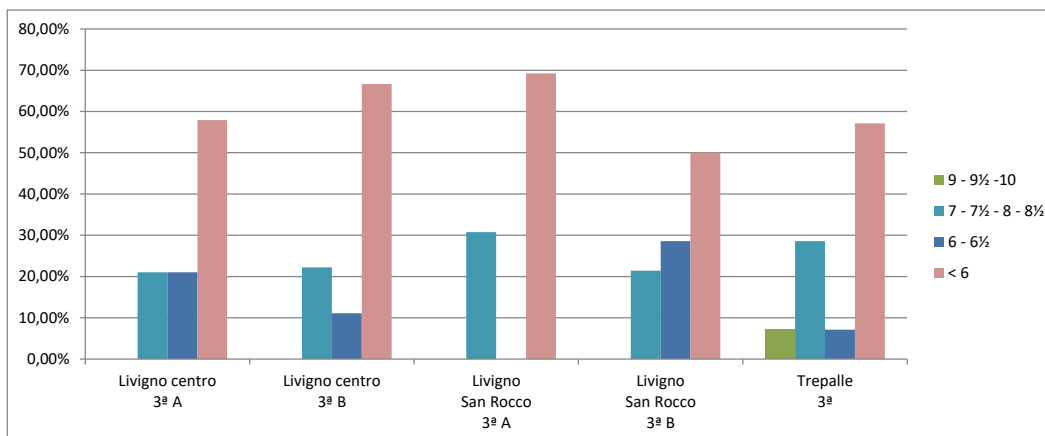

TABULAZIONE PROVE INTERMEDIE DI ISTITUTO 2017/2018

Storia

STORIA 3 ^a	9 - 9½ -10	7 - 7½ - 8 - 8½	6 - 6½	< 6
Livigno centro 3 ^a A	0,00%	61,90%	19,05%	19,05%
Livigno centro 3 ^a B	4,76%	57,14%	9,52%	28,57%
Livigno San Rocco 3 ^a A	0,00%	21,43%	28,57%	50,00%
Livigno San Rocco 3 ^a B	0,00%	12,50%	43,75%	43,75%
Trepalle 3 ^a	0,00%	38,46%	15,38%	46,15%

Geografia

GEOGRAFIA 3 ^a	9 - 9½ -10	7 - 7½ - 8 - 8½	6 - 6½	< 6
Livigno centro 3 ^a A	0,00%	25,00%	50,00%	25,00%
Livigno centro 3 ^a B	0,00%	38,10%	23,81%	38,10%
Livigno San Rocco 3 ^a A	0,00%	31,25%	31,25%	37,50%
Livigno San Rocco 3 ^a B	0,00%	42,86%	35,71%	21,43%
Trepalle 3 ^a	0,00%	46,15%	7,69%	46,15%

TABULAZIONE PROVE INTERMEDIE DI ISTITUTO 2017/2018

Inglese

INGLESE 3 ^a	9 - 9½ -10	7 - 7½ - 8 - 8½	6 - 6½	< 6
Livigno centro 3 ^a A	0,00%	21,05%	21,05%	57,89%
Livigno centro 3 ^a B	0,00%	22,22%	11,11%	66,67%
Livigno San Rocco 3 ^a A	0,00%	30,77%	0,00%	69,23%
Livigno San Rocco 3 ^a B	0,00%	21,43%	28,57%	50,00%
Trepalle 3 ^a	7,14%	28,57%	7,14%	57,14%

CLASSI QUARTE

Lingua italiana

ITALIANO 4 ^a	9 - 9½ -10	7 - 7½ - 8 - 8½	6 - 6½	< 6
Livigno centro 4 ^a A	18,75%	62,50%	6,25%	12,50%
Livigno centro 4 ^a B	18,75%	56,25%	18,75%	6,25%
Livigno San Rocco 4 ^a A	18,75%	62,50%	12,50%	6,25%
Livigno San Rocco 4 ^a B	26,32%	57,89%	15,79%	0,00%
Trepalle 4 ^a	11,76%	64,71%	11,76%	11,76%